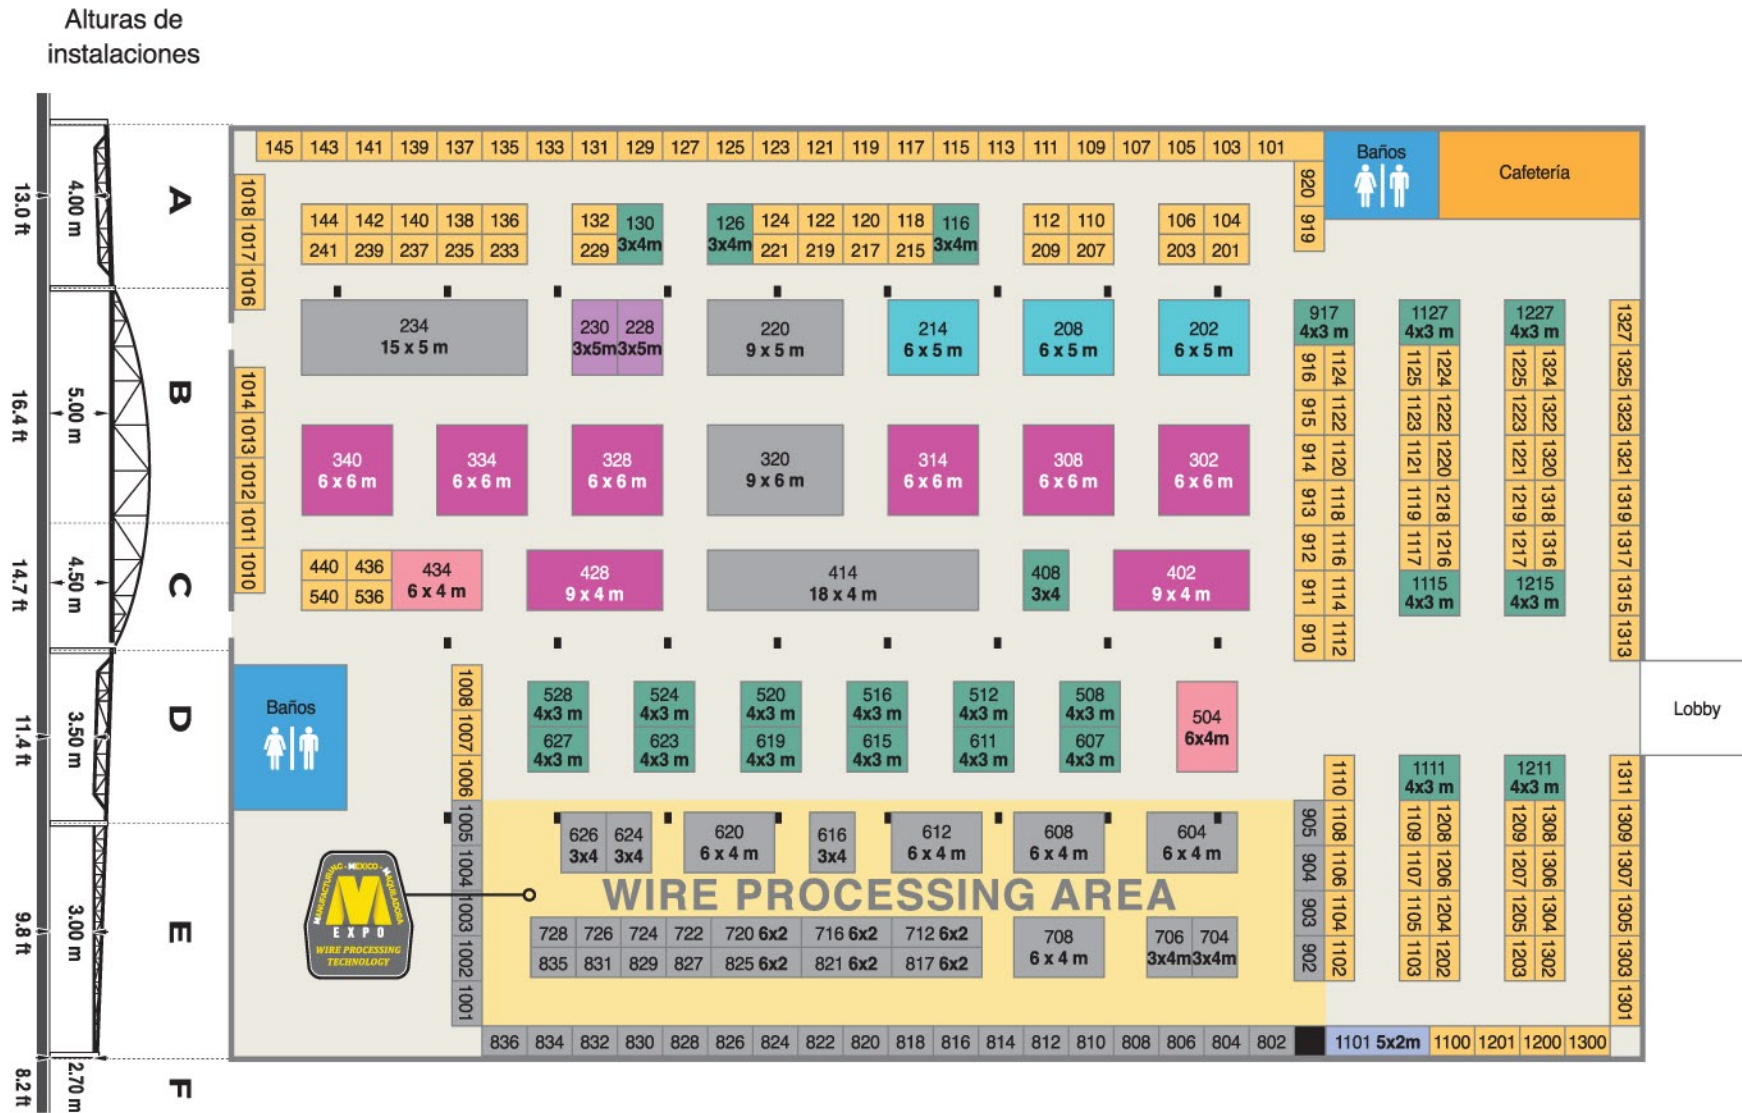

Distribución de módulos e inversión

Medida	Inversión
3m x 2m	\$29,750 ⁰⁰ pesos + I.V.A.
3m x 4m	\$63,000 ⁰⁰ pesos + I.V.A.
3m x 5m	\$70,000 ⁰⁰ pesos + I.V.A.
6m x 4m	\$102,000 ⁰⁰ pesos + I.V.A.
6m x 5m	\$120,000 ⁰⁰ pesos + I.V.A.
6m x 6m	\$134,000 ⁰⁰ pesos + I.V.A.