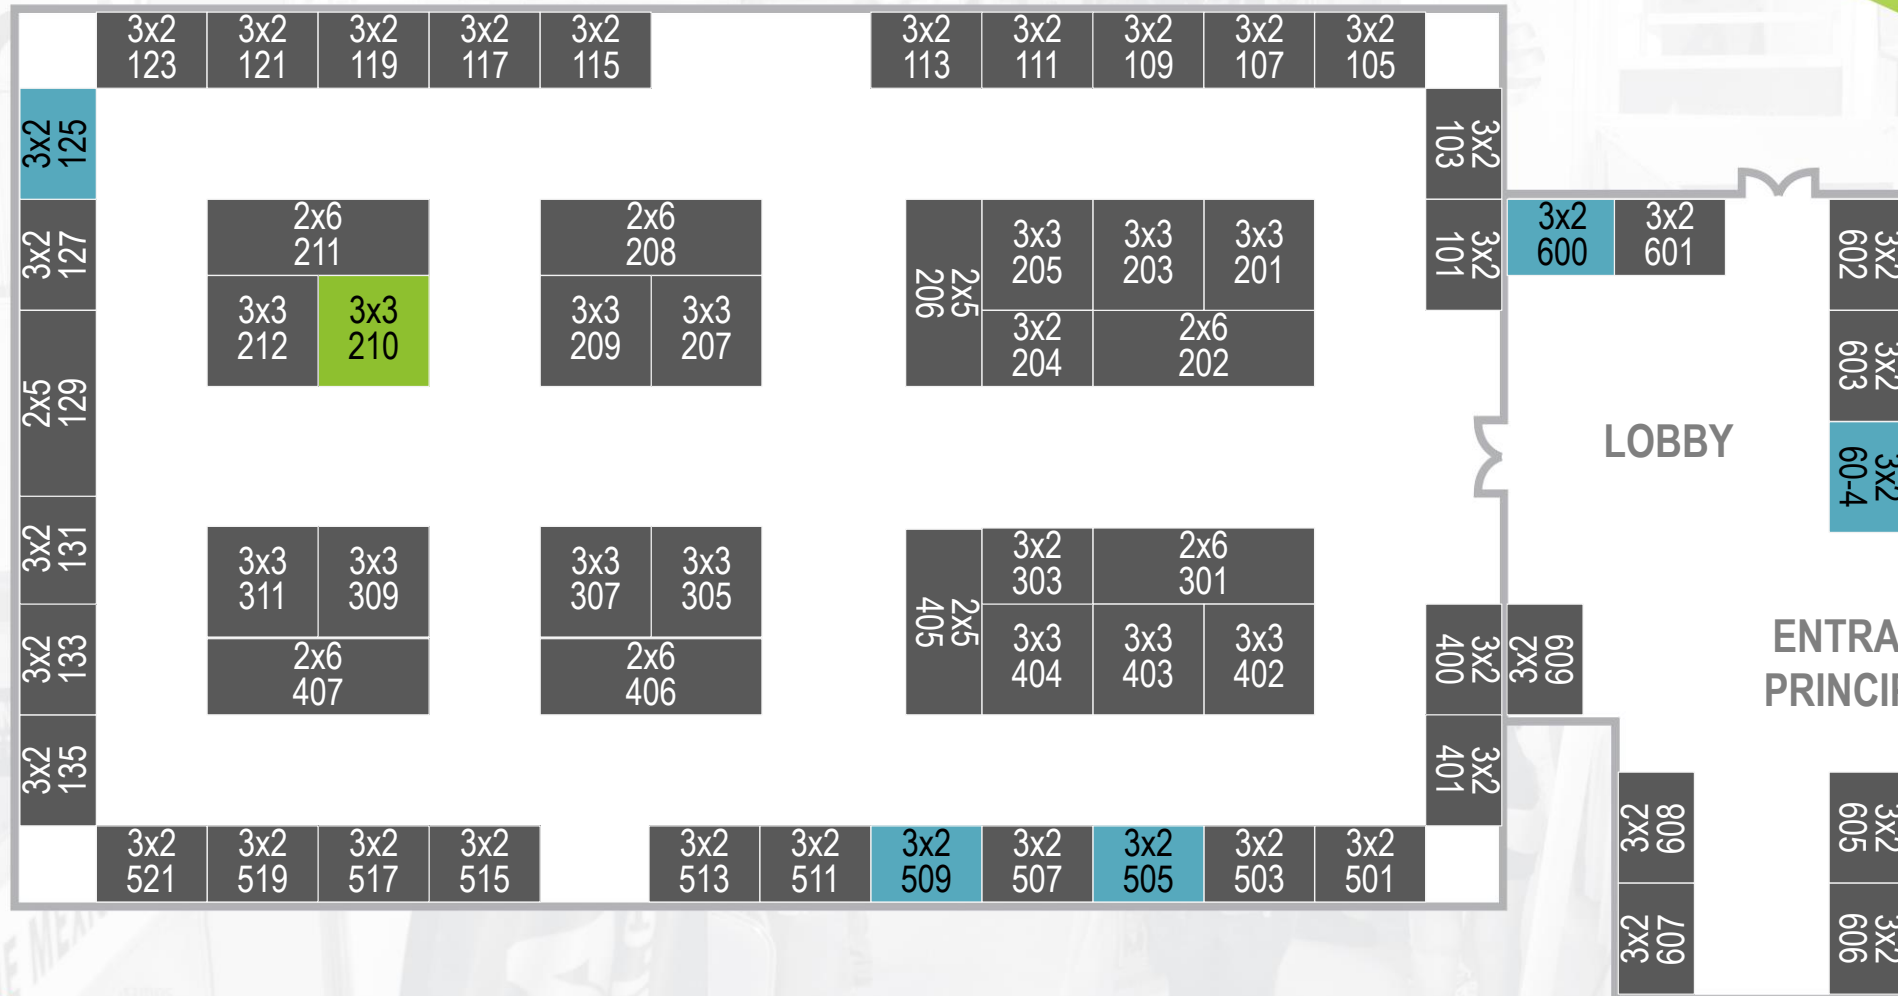

**08 Y 09 DE SEPTIEMBRE DE 2020**

HOTEL SHERATON CHIHUAHUA SOBERANO CHIHUAHUA, CHIH.

DE 11:00 A.M. A 7:00 P.M.

# PLANO DE MÓDULOS E INSTALACIONES

Chihuahua, Chih.

La Exposición industrial + importante del norte de México

ALTURA

Medidas e inversión de módulos disponibles (medidas en metros)

Medida e inversión de módulos disponibles (medidas en metros)  
 3x2 \$24,500<sup>00</sup> pesos más I.V.A.